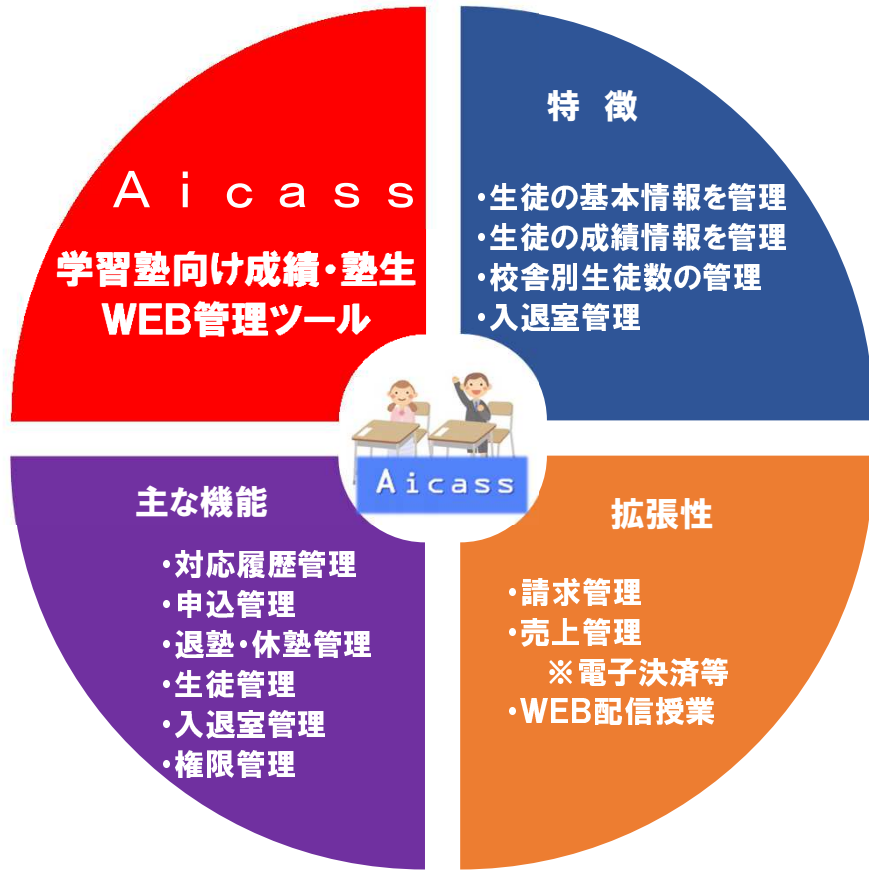

# 進学塾向け成績・塾生管理 クラウドシステム

## 主な機能

### 生徒基本情報管理

住所／生年月日／出身校／兄妹情報／保護者情報  
受講状況等を一面で分かりやすく入力。